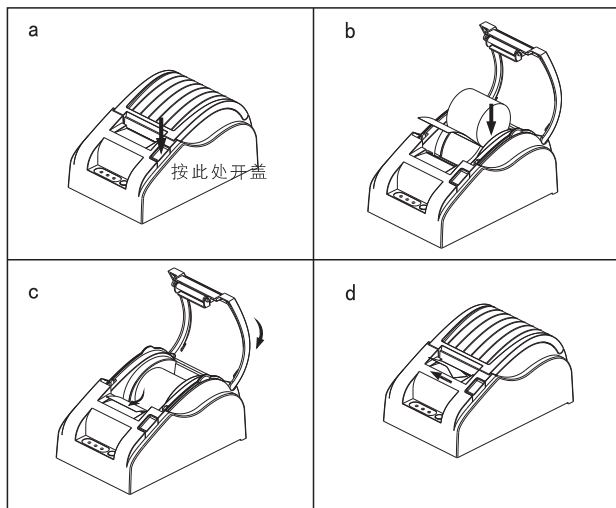

打印机连接

- 将适配器电缆连接到打印机电源接口上。
- 将接口电缆连接到打印机后面端口。
- 将收银盒线连接到打印机后面的收银盒接口上。

安装纸卷

- 按照图标方向打开打印机上盖。
- 按照图标方向安装纸卷，注意纸的方向。
- 按照图标方向拉出一段纸到机身外部，并合上盖子。
- 盖好上盖，按住打印机盖中部，稍用力压紧，避免纸卷错位。
按照图标撕掉多余的纸卷。

打印机视图

驱动安装

a. 插入驱动光盘，在菜单中点击 GP58DRV CN V7 开始安装。