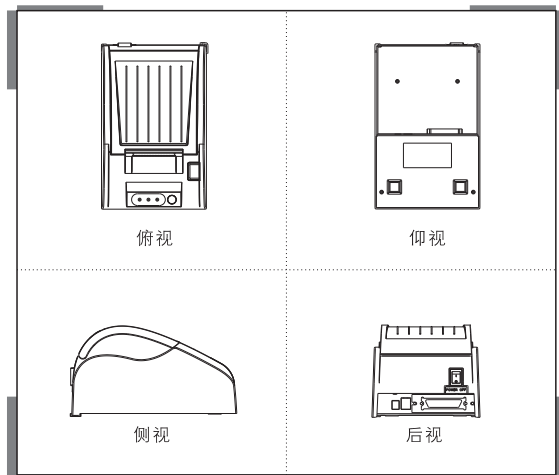

打印机连接

- 将适配器电缆连接到打印机电源接口上。
- 将接口电缆连接到打印机后面端口。
- 将收银盒线连接到打印机后面的收银盒接口上。

安装纸卷

- 按照图标方向打开打印机上盖。
- 按照图标方向安装纸卷，注意纸的方向。
- 按照图标方向拉出一段纸到机身外部，并合上盖子。
- 盖好上盖，按住打印机盖中部，稍用力压紧，避免纸卷错位。
按照图标撕掉多余的纸卷。

打印机视图

驱动安装

a. 插入驱动光盘，在菜单中点击 GP58DRV CN V7 开始安装。