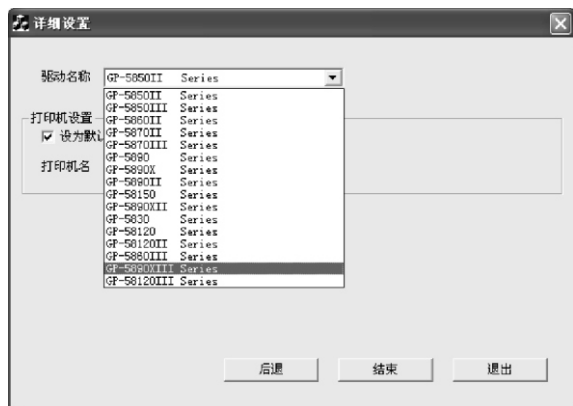

d. 选择GP-5890XIII、GP-5890XIV安装模块。