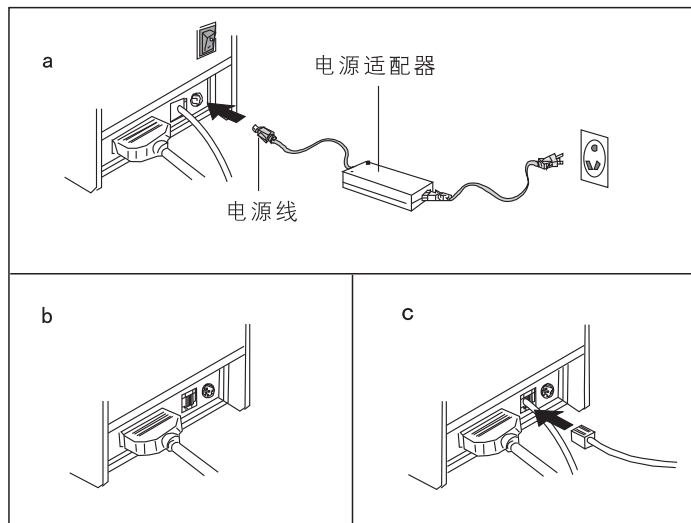

打印机连接

1. 将适配器电缆连接到打印机电源接口上。
2. 将接口电缆连接到打印机后面端口。
3. 将收银盒线连接到打印机后面的收银盒接口上。

安装纸卷

1. 按照图标方向打开打印机上盖。
2. 按照图标方向安装纸卷，注意纸的方向。
3. 按照图标方向拉出一段纸到机身外部，并合上盖子。
4. 盖好上盖，按住打印机盖中部，稍用力压紧，避免纸卷错位。
   按照图标撕掉多余的纸卷。